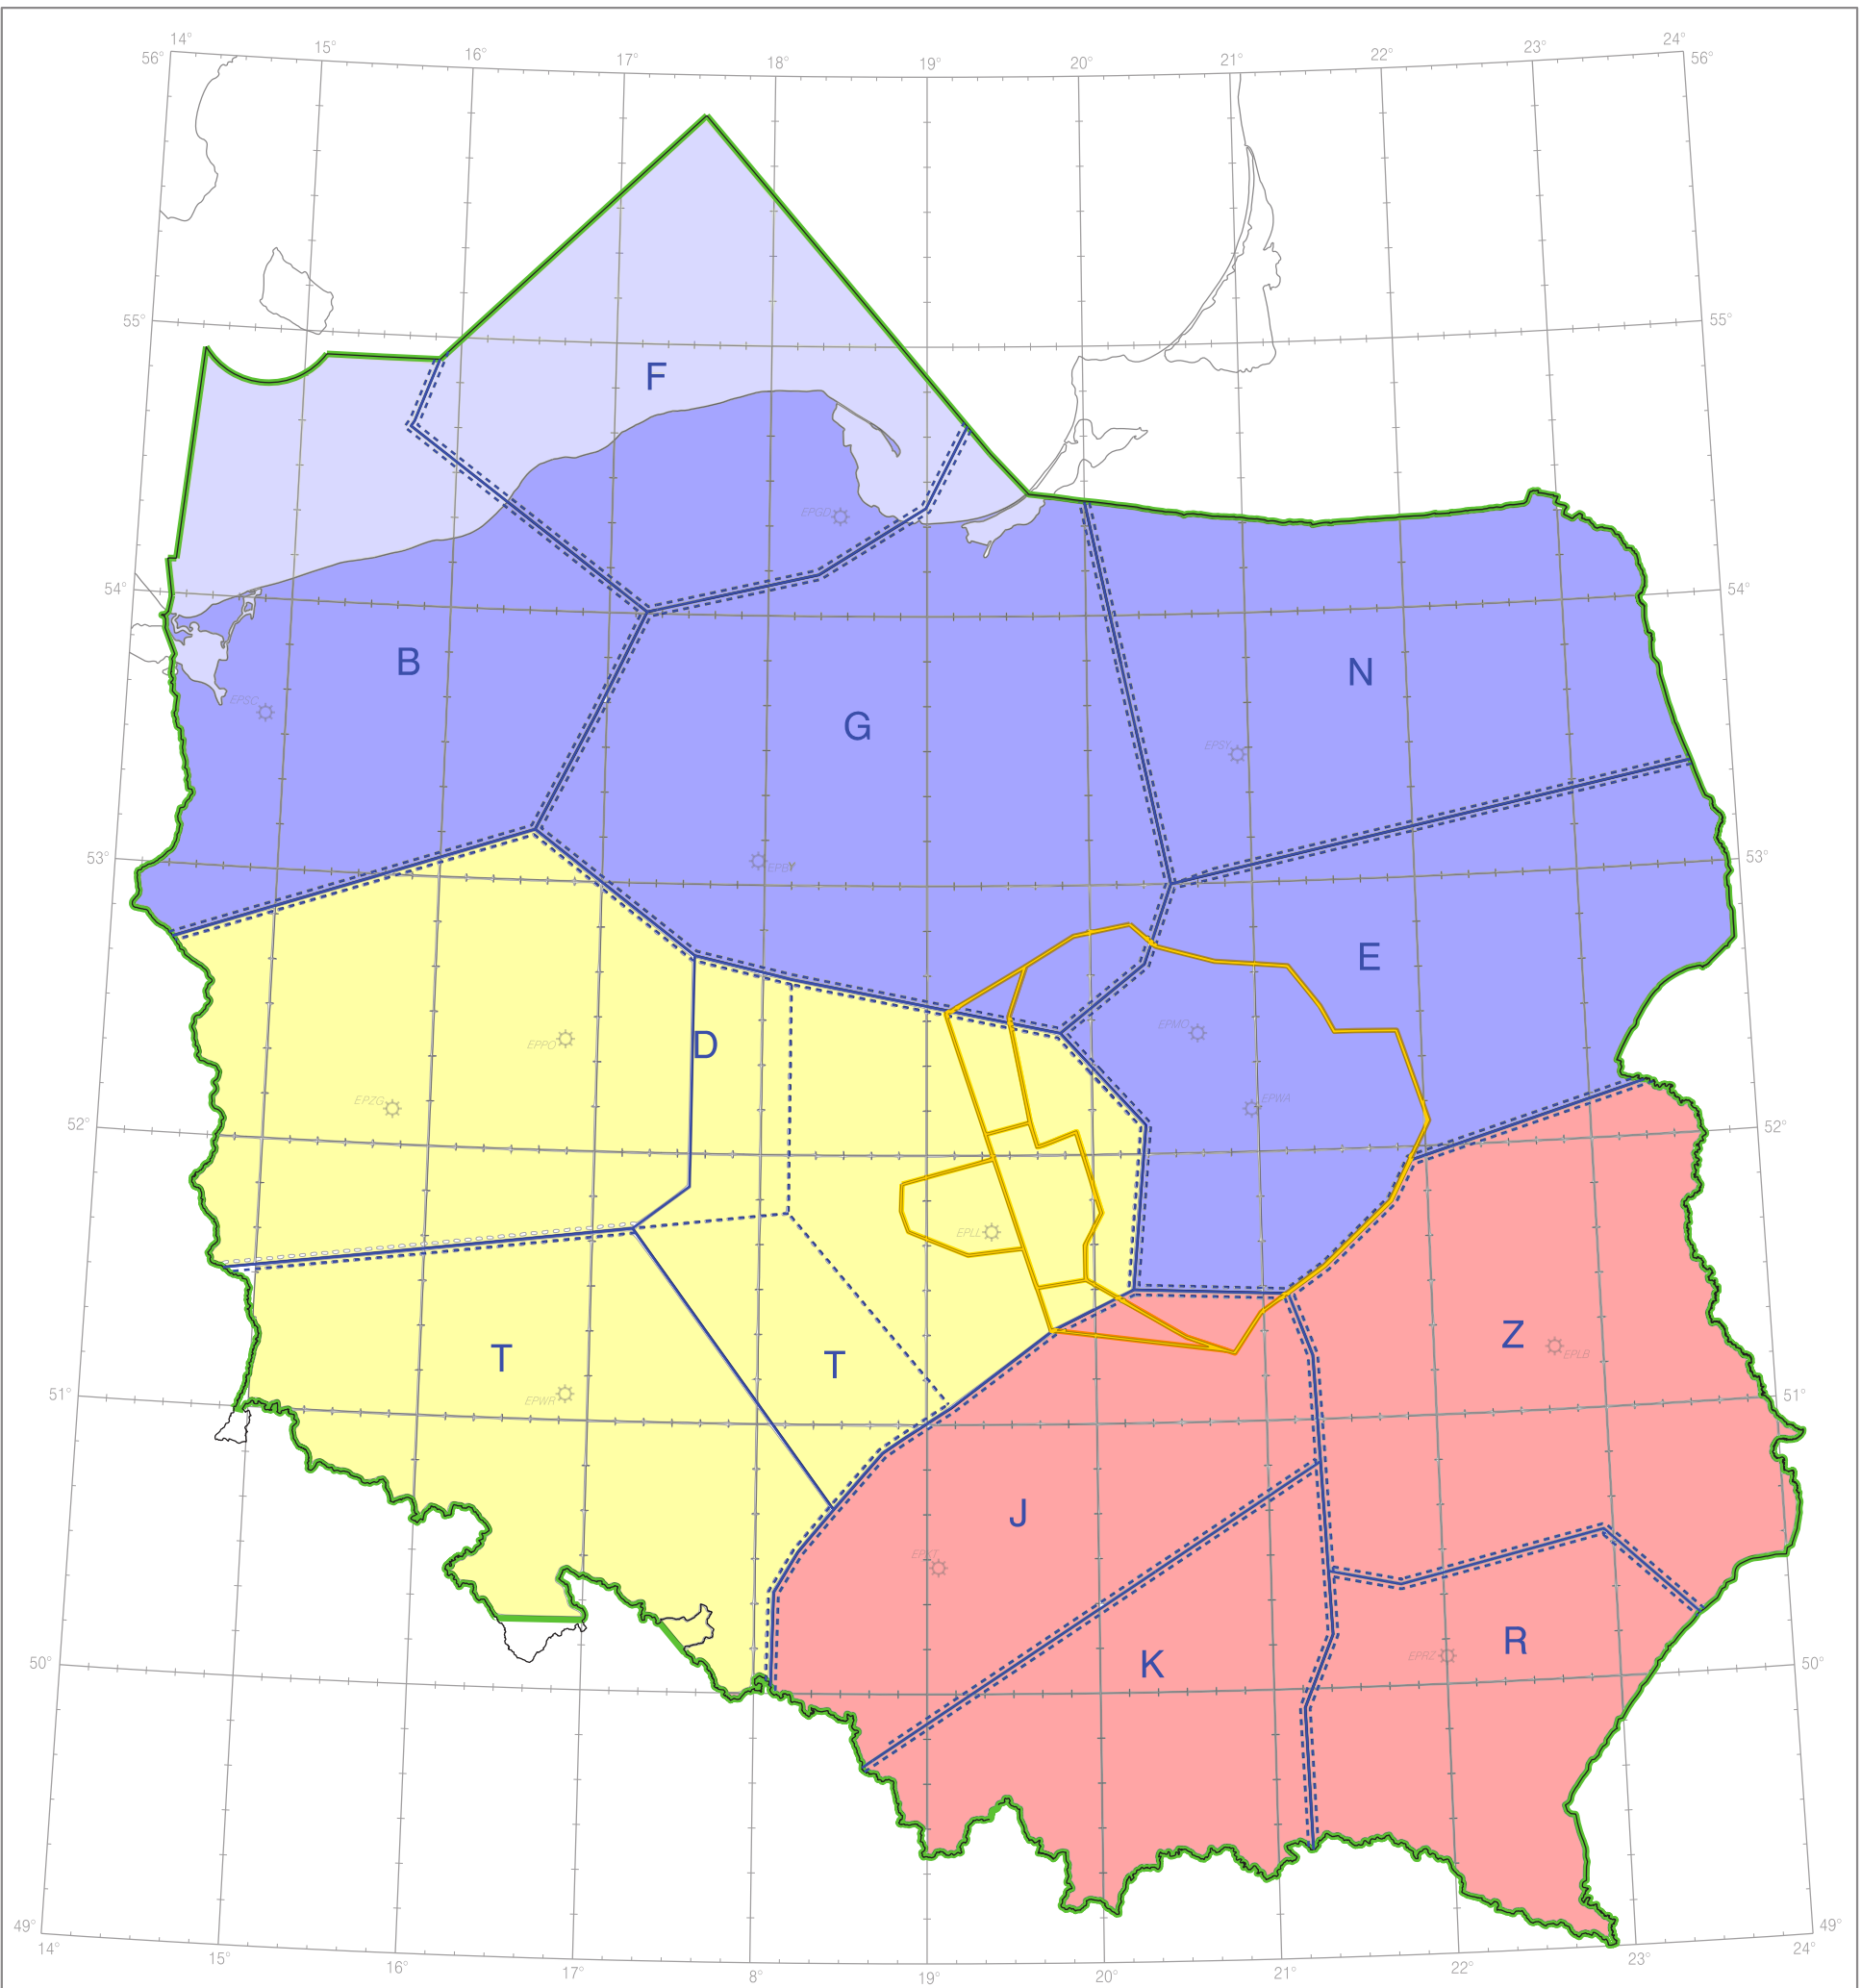

PODZIAŁ POZYCJI SEKTOROWYCH - SEKTOR TRIO  
ACC SECTORS DIVISION - TRIO SECTOR

Warszawa RADAR  
South EPWW\_S\_CTR 123.620  
North EPWW\_N\_CTR 132.700  
West EPWW\_W\_CTR 134.870

- FIR boundary
- - - HIGH ACC Sector boundary
- LOW ACC Sector boundary

NIE DO UŻYTKU OPERACYJNEGO - TYLKO W SIECI VATSIM  
NOT TO BE USED IN REAL AVIATION - VATSIM USE ONLY